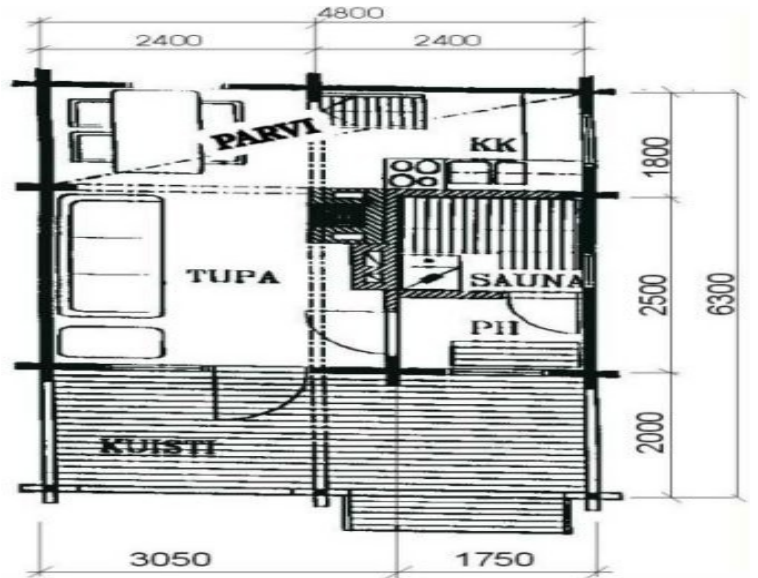

EUROPIRTTI, matala

Toimitussisältö tarpeesi mukaan,
perustoimitus tai kokonaistoimitus.

Kerrosala	20m ²
Kuisti	9,5m ²
Parvi	8m ²
Yhteensä	37,5m²

Osoite: Lahti-Huvilat
Mustapuronkatu 13
15300 LAHTI

Puhelin: Puh. 0400 651 718
Sähköposti: info@lahti-huvilat.fi
Kotisivu: <http://www.lahti-huvilat.fi>