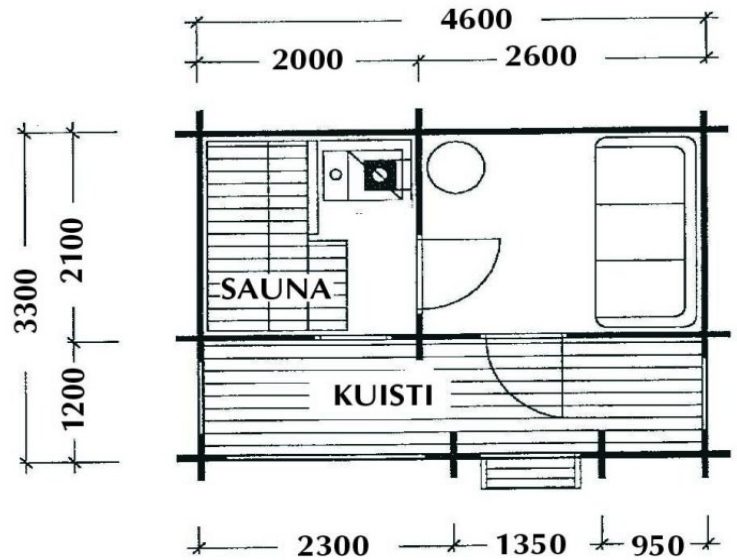

EUROSAUNA, 15 m²

Sauna valmiiksi koottuna. Sisältää kiukaan, vesisäiliön, savuhormin ja palosuojalevyt asennettuna.

Kerrosala 10m²
Kuisti 5m²
Yhteensä 15m²

Osoite: Lahti-Huvilat
Mustapuronkatu 13
15300 LAHTI