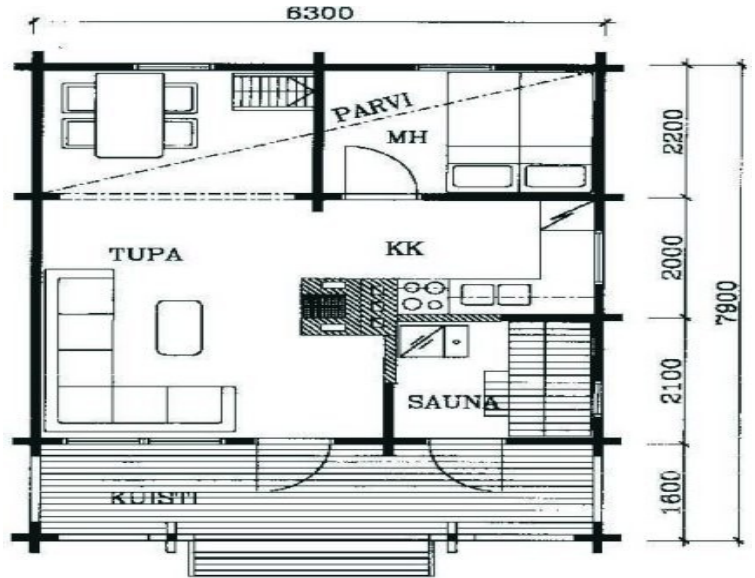

HONKAPIRTTI, matala

Toimitussisältö tarpeesi mukaan,
perustoimitus tai kokonaistoimitus.

Kerrosala	40m ²
Kuisti	10m ²
Parvi	12m ²
Yhteensä	62m²

Osoite: Lahti-Huvilat
Mustapuronkatu 13
15300 LAHTI

Puhelin: Puh. 0400 651 718
Sähköposti: info@lahti-huvilat.fi
Kotisivu: <http://www.lahti-huvilat.fi>