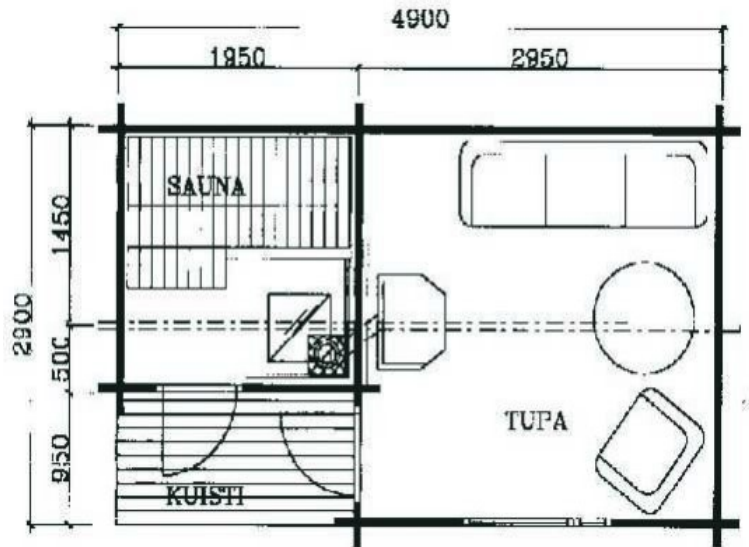

JALASSAUNA, 15 m²

Sauna valmiiksi koottuna. Sisältää kiukaan, vesisäiliön, savuhormin ja palosuojalevyt asennettuna. Höylähirsi 70 x 145 mm. Puuvalmiina tehtaalta.

Kerrosala 10m²
Kuisti 5m²
Yhteensä 15m²