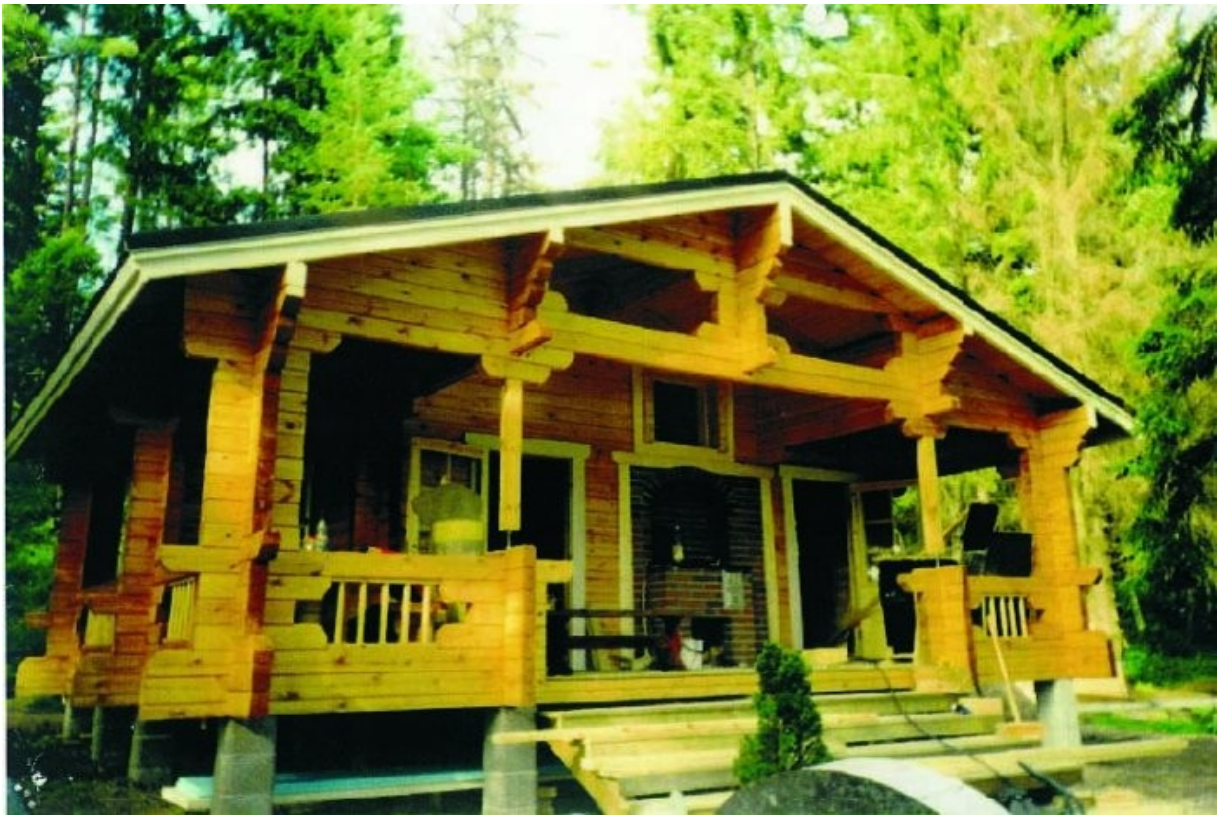

## KAISLA-RANTASAUNA

Toimitussisältö tarpeesi mukaan,  
perustoimitus tai kokonaistoimitus.

Kerrosala	18m <sup>2</sup>
Kuisti	20m <sup>2</sup>
Parvi	3,6m <sup>2</sup>
<b>Yhteensä</b>	<b>41,5m<sup>2</sup></b>