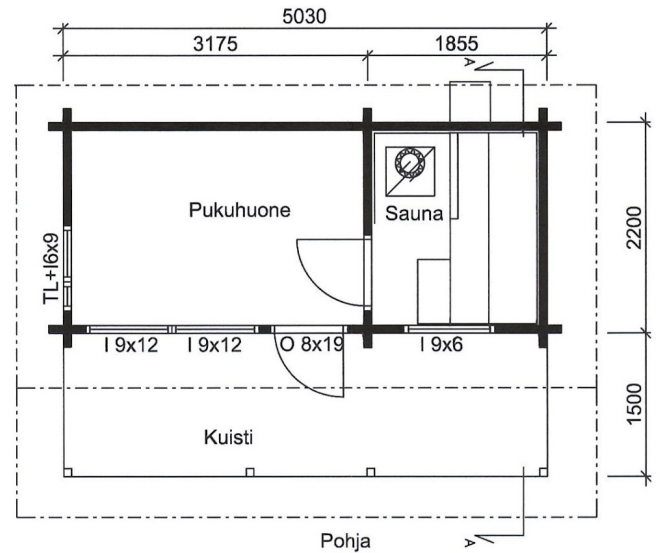

MODERNI PIHASAUNA, 19 m²

Tilava huone kookkailla avautuvilla ikkunoilla, palahuopakate, terassilava mukaan. Valokate lisähintaan. Höylähirsi 70 x 145 mm.

Osoite: Lahti-Huvilat
Mustapuronkatu 13
15300 LAHTI