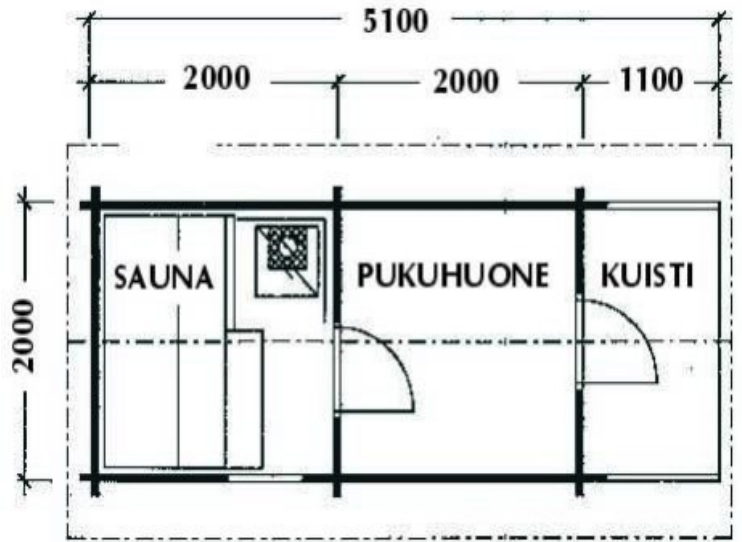

PIHASAUNA, 10 m²

Sauna valmiiksi koottuna. Sisältää kiukaan, vesisäiliön, savuhormin ja palosuojalevyt asennettuna. Hirsivahvuus 70x145mm.

Kerrosala 8m²
Kuisti 2m²
Yhteensä 10m²

Osoite: Lahti-Huvilat
Mustapuronkatu 13
15300 LAHTI