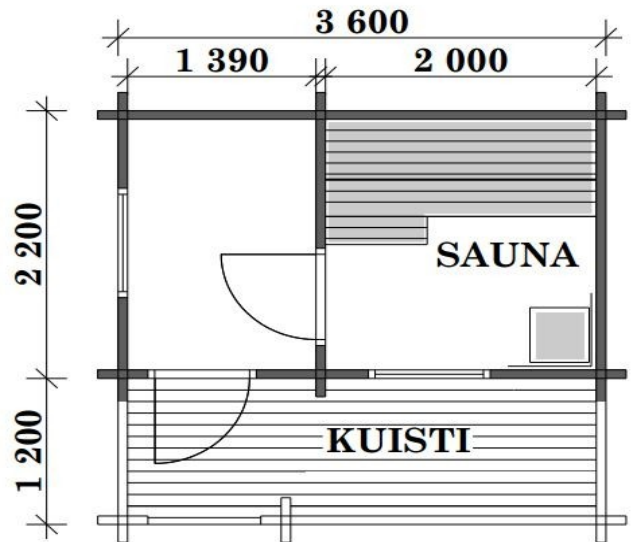

## PIHASAUNA, 12 m<sup>2</sup>

Sauna valmiiksi koottuna. Sisältää kiukaan, vesisäiliön, savuhormin ja palosuojalevyt asennettuna.

Kerrosala 8m<sup>2</sup>  
Kuisti 4m<sup>2</sup>  
Yhteensä 12m<sup>2</sup>